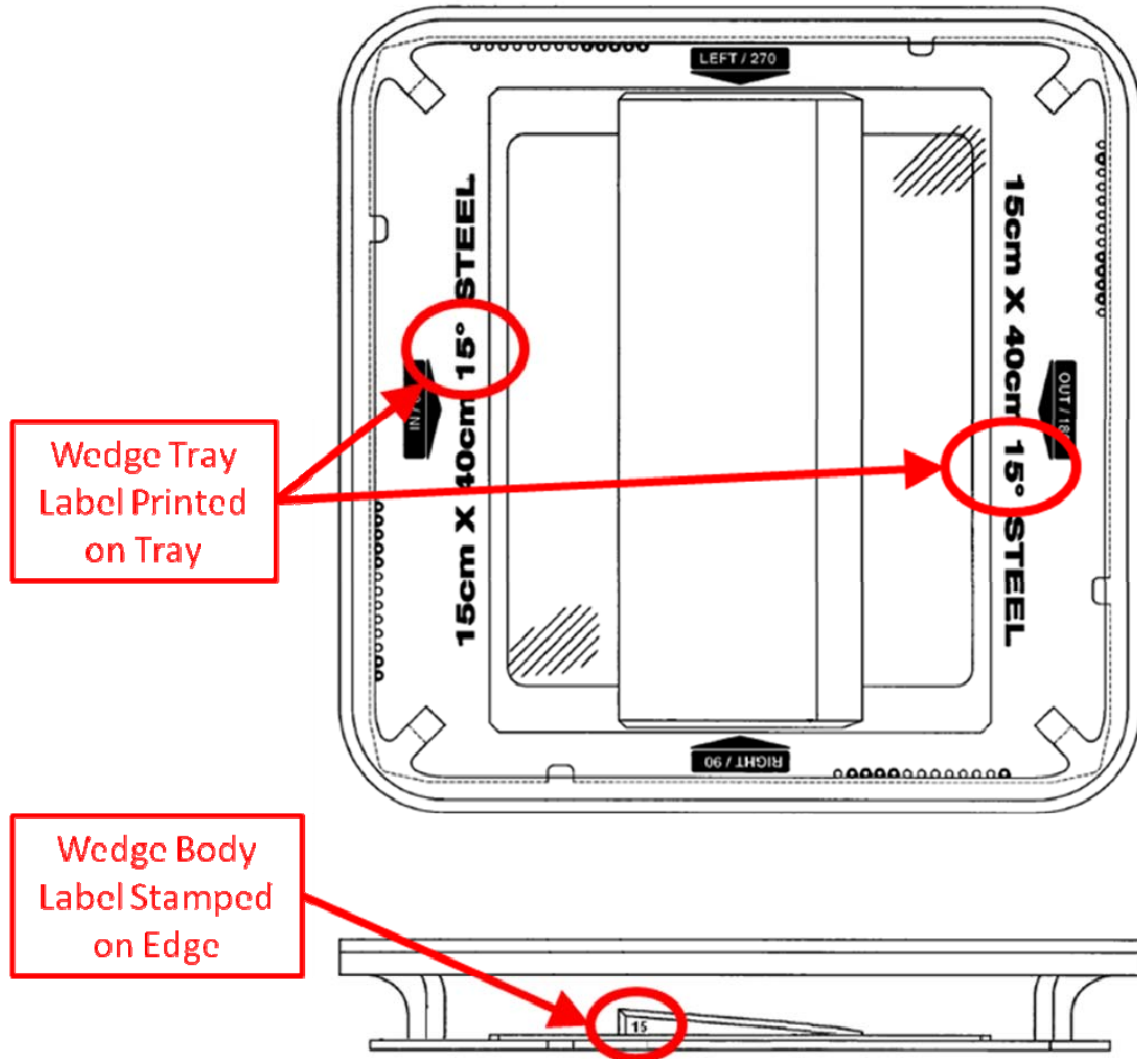

URGENT - NOTIFICATION DE SÉCURITÉ

Erreur d'étiquetage de filtre en coin

Inspectez immédiatement tous les filtres en coin pour vous assurer que l'angle sur l'étiquette du filtre en coin correspond à celle sur le plateau. Comme indiqué à la figure 1, l'étiquette sur le plateau du filtre en coin est directement imprimée sur le plateau et celle sur le filtre en coin est estampillée sur le bord du filtre en coin.

Étiquette du plateau du filtre en coin imprimée sur le plateau
Étiquette du filtre en coin estampillée sur le bord

Figure 1 - Emplacement des étiquettes du plateau et du filtre en coin