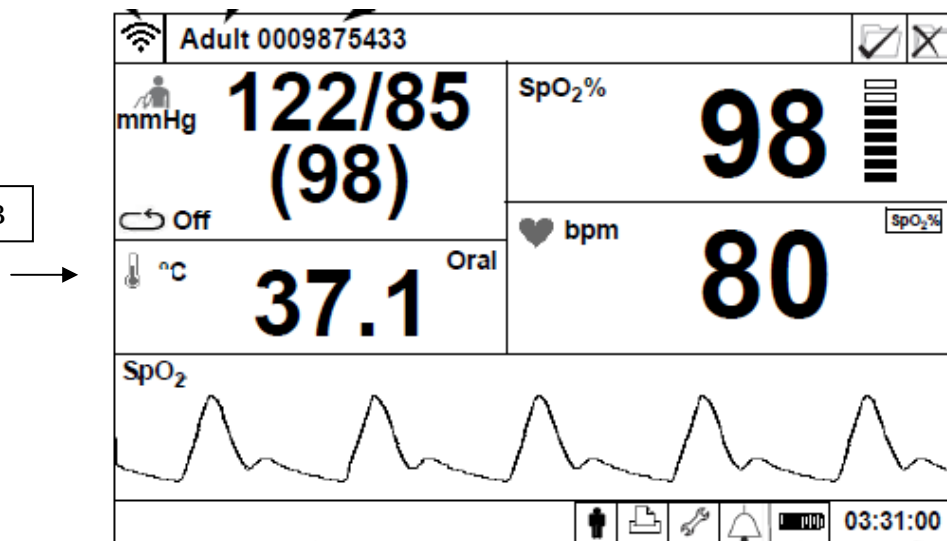

en œuvre par les utilisateurs

systèmes concernés, à condition que l'appareil ne soit pas en mode Intervalle PB.

Pour vérifier que l'appareil n'est pas en mode Intervalle PB, veuillez activer le mode d'affichage des paramètres vitaux ou des courbes. Assurez-vous que le mot "Désact" s'affiche à côté de l'icône Intervalle PB sur l'écran. Référez-vous à l'illustration ci-dessous :

Mode d'affichage des paramètres vitaux

Icône Intervalle PB

Mode d'affichage des courbes

Si l'appareil est en mode Intervalle PB, utilisez l'option Effacer programme pour supprimer le programme Intervalle PB. Lorsque vous sélectionnez le bouton Effacer programme, tous les réglages sont supprimés et les valeurs par défaut du programme sont rétablies.