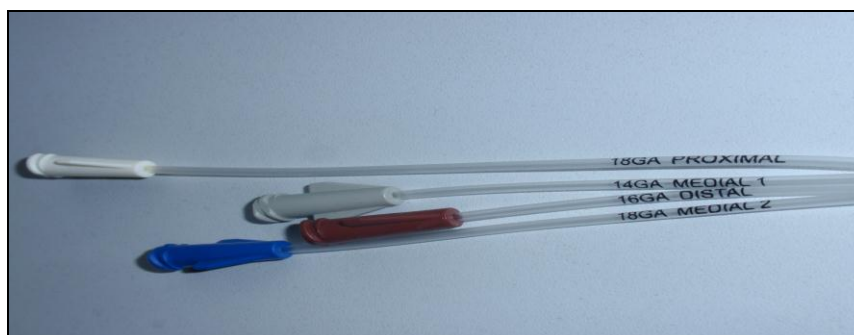

Cher/Chère client(e),

Arrow International, Inc. (« Arrow ») informe ses clients que de rares cas (< 0,02 %) de mauvaise impression de la sortie et de la taille de la lumière de la ligne d'extension sur certains cathéters veineux centraux (CVC) pourraient être constatés. Par exemple, la lumière distale pourrait présenter l'impression 'médiale 18 GA' au lieu de l'impression 'distale 16 GA'. Cette erreur d'impression n'affecte pas l'utilisation du produit, ni l'utilisation des lumières individuelles destinées aux perfusions, prélèvements sanguins, etc. Le code couleur est correct sur toutes les embases et correspond au système Arrow : blanc = lumière proximale; gris = lumière médiale 1; bleu = lumière médiale 2; marron = lumière distale.

S'agissant des cathéters à injection sous pression, le code couleur et l'impression sur les embases à ailettes, comme indiqué à la Figure 1, sont corrects et indiquent la lumière devant être utilisée pour l'injection sous pression. La mention « No CT » est correctement imprimée sur les embases non injectables sous pression. Les politiques et les procédures de l'établissement ainsi que les instructions du fabricant doivent être respectées pour l'injection sous pression et dans le cadre de l'utilisation des cathéters et de cathéters non injectables sous pression.

Figure 1 : Cathéters injectables sous pression

Figure 2 : Cathéters non injectables sous pression

1. **AVIS D'INFORMATION RELATIF AUX CONSIGNES POUR LA MISE EN ŒUVRE DE LA MESURE CORRECTIVE :**

Conseil sur les actions à suivre par l'établissement de santé et le personnel médical