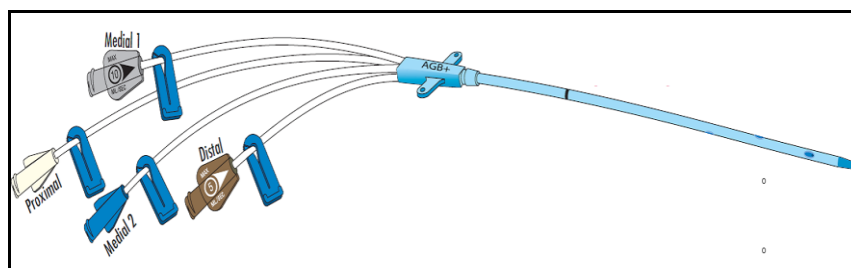

Cher/Chère client(e),

Arrow International, Inc. (« Arrow ») informe ses clients que de rares cas (< 0,02 %) de mauvaise impression de la sortie et de la taille de la lumière de la ligne d'extension sur certains cathéters veineux centraux (CVC) pourraient être constatés. Par exemple, la lumière distale pourrait présenter l'impression 'médiale 18 GA' au lieu de l'impression 'distale 16 GA'. Cette erreur d'impression n'affecte pas l'utilisation du produit, ni l'utilisation des lumières individuelles destinées aux perfusions, prélèvements sanguins, etc. Le code couleur est correct sur toutes les embases et correspond au système Arrow : blanc = lumière proximale; gris = lumière médiale 1; bleu = lumière médiale 2; marron = lumière distale.

S'agissant des cathéters à injection sous pression, le code couleur et l'impression sur les embases à ailettes, comme indiqué à la Figure 1, sont corrects et indiquent la lumière devant être utilisée pour l'injection sous pression. La mention « No CT » est correctement imprimée sur les embases non injectables sous pression. Les politiques et les procédures de l'établissement ainsi que les instructions du fabricant doivent être respectées pour l'injection sous pression et dans le cadre de l'utilisation des cathéters et de cathéters non injectables sous pression.

Figure 1 : Cathéters injectables sous pression

Figure 2 : Cathéters non injectables sous pression

1. **AVIS D'INFORMATION RELATIF AUX CONSIGNES POUR LA MISE EN ŒUVRE DE LA MESURE CORRECTIVE :**

Conseil sur les actions à suivre par l'établissement de santé et le personnel médical