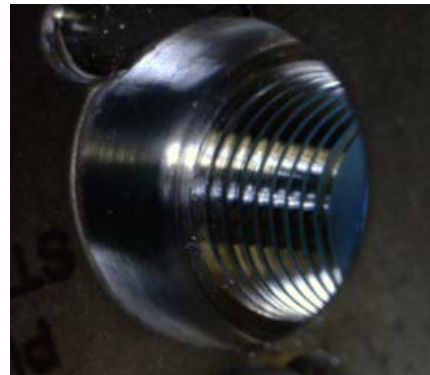

Tous les lots fabriqués à l'usine de Ponce (Porto Rico) avant que toutes les inspections du dispositif d'ancrage de fils Spiralock 7/16-20 aient été effectuées sont donc rappelés.

Vue principale, pièce tibiale dérivée mini-invasive