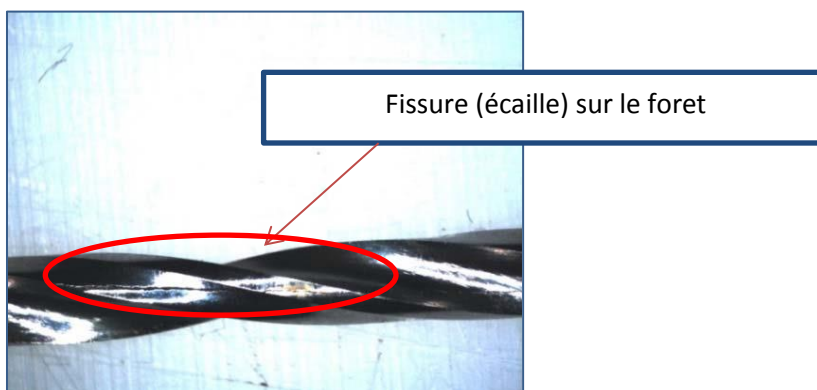

7 juin 2017

À : Chirurgiens

Objet : **NOTIFICATION URGENTE DE SÉCURITÉ POUR UN DISPOSITIF MÉDICAL - RETRAIT - PLUSIEURS LOTS SPÉCIFIQUES CONCERNÉS**

Produit concerné : Divers instruments - chirurgie traumatologique et de l'épaule (forets et tarauds)

Voir la Liste des produits concernés jointe en annexe 2 pour les combinaisons d'articles/lots concernés.

Zimmer Biomet conduit une action de sécurité urgente relative à divers instruments utilisés en chirurgie traumatologique et de l'épaule (forets et tarauds). Un défaut dans le matériau brut a été décelé lors d'une inspection chez Zimmer Biomet, et une enquête menée par le fournisseur a identifié quatre lots de matériau brut susceptibles de présenter des défauts similaires. Le défaut se situe potentiellement à la surface ou sous la surface et peut accroître le risque de rupture de l'instrument. En conséquence, tous les produits fabriqués avec le matériau brut concerné sont actuellement rappelés et retirés des établissements hospitaliers.

Nos archives indiquent que vous pourriez avoir reçu un ou plusieurs des produits concernés. Les unités concernées ont été distribuées entre mars 2016 et mai 2017.

<i>Risques</i>		
<i>Décrire les conséquences immédiates pour la santé (blessures ou maladie) pouvant résulter de l'utilisation du dispositif ou de l'exposition au problème.</i>	<i>Le plus probable</i>	<i>Le plus grave</i>
	<i>Prolongation de chirurgie < 30 minutes</i>	<i>Prolongation de chirurgie < 30 minutes</i>
<i>Décrire les conséquences à long terme pour la santé (blessures ou maladie) pouvant résulter de l'utilisation du dispositif ou de l'exposition au problème.</i>	<i>Le plus probable</i>	<i>Le plus grave</i>
	<i>Aucun</i>	<i>Fragment de l'instrument brisé resté dans l'organisme du patient entraînant des lésions ultérieures</i>